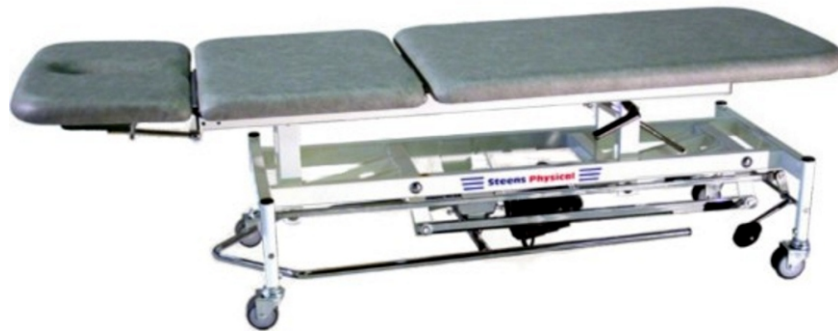

### **Steens Classic-Liegen**

- 10.000:e mal weltweit verkauft unter den Namen SABA, Scandinavian Mobility, Steens Classis usw.
- Benutzerfreundliche, einfache, sehr robuste und extrem langlebige Konstruktion
- Je nach Modell von 3 bis 5-teilig mit Dachstellung, Drainage, Traktion u.v.m.
- Hydraulisch (Serie 370) oder elektrisch (Serie 371) mit und ohne Rundumschaltung
- Hohe Mobilität und Stabilität durch Laufrollen mit Zentralbremssystem
- Zubehör und Service in Deutschland